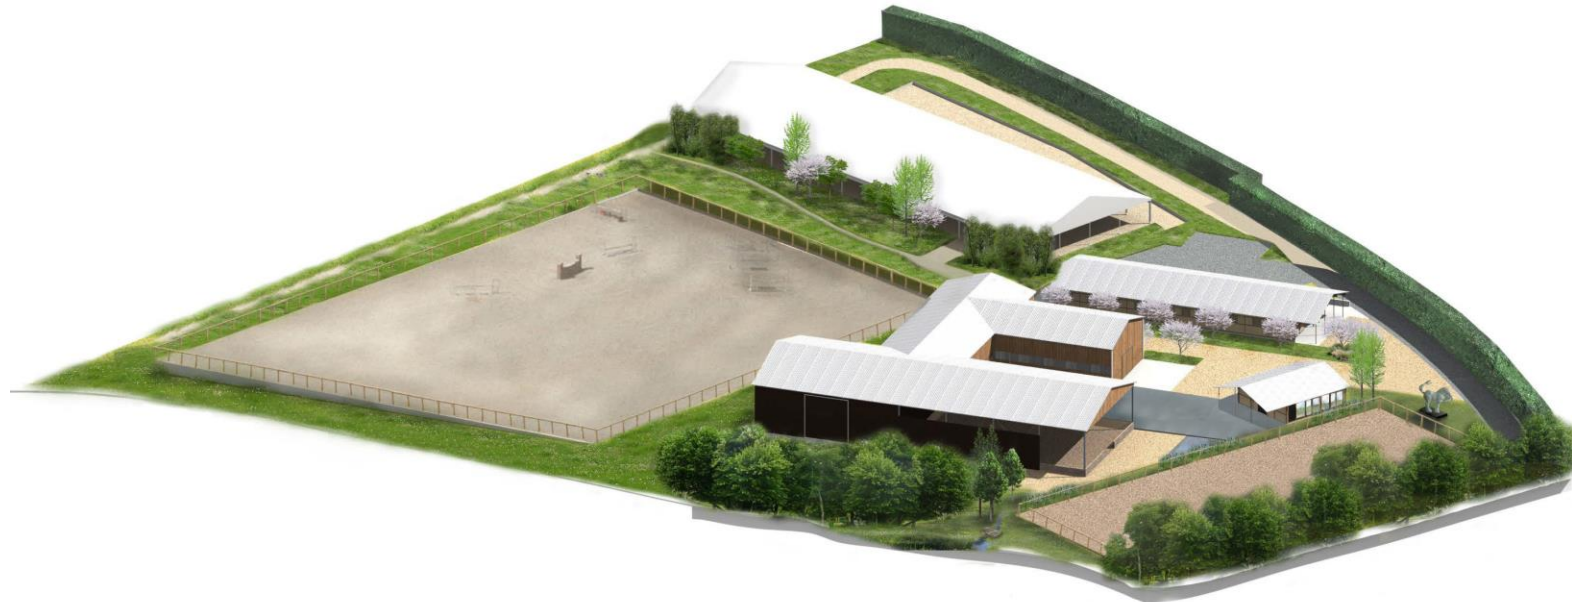

Le Centre Equestre du Manoir à Brié-Angonnes - Isère - France

La nouvelle structure des sports équestres et de loisirs à proximité de Grenoble

Transport en commun

A 100 m du centre équestre, se trouve l'arrêt de bus des lignes Tag FLEXP :

- ✓ ***Flexo 65 Eybens -Brié et Angonnes -Vizille.***
- ✓ ***Flexo 67 Herbeys- Grenoble Grand Place avec interconnexion Flexo – Tram de l'agglomération.***

[Plan ligne Flexo 65](#) -[Plan ligne Flexo 67](#)